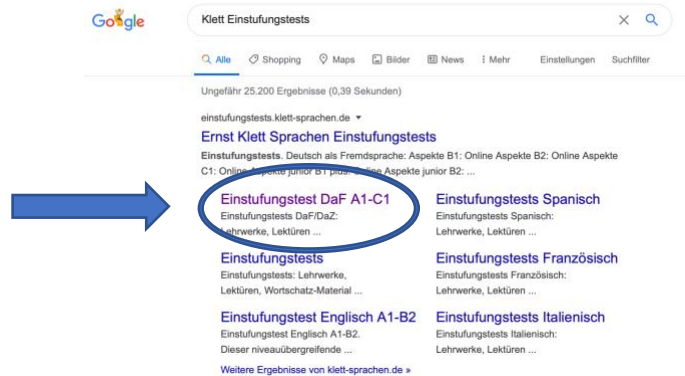

Dieser niveaübergreifende Einstufungstest bewertet Ihre Sprachkenntnisse in Deutsch bis Niveau C1. Nach der Auswertung erhalten Sie eine Einschätzung, auf welchem Niveau Sie sich befinden.

- Bearbeiten Sie die Aufgaben sorgfältig, es gibt keine Zeitvorgabe.
- Der Test besteht aus 64 Aufgaben. Lesen Sie die Anweisung zu jeder Aufgabe genau durch.
- Sie können die Aufgaben in der vorgesehenen Reihenfolge bearbeiten, mit „Weiter“ gelangen Sie jeweils zur nächsten, mit „Zurück“ zur vorherigen Aufgabe.
- Oberhalb des Aufgabenfensters finden Sie die Fragenliste, mit der Sie zu den einzelnen Aufgaben gelangen können.
- Sie können den Test zu jeder Zeit abbrechen und auswerten lassen. Es werden alle Antworten gewertet, die Sie bis zu diesem Zeitpunkt gegeben haben.
- Möchten Sie den Test abschließen, klicken Sie bitte auf "Alles Einreichen", um Ihr Ergebnis zu erhalten.

1. Ruf die Suchmaschine „**google**“ auf und gib in das Suchfeld die Begriffe „**Klett Einstufungstests**“ ein:

2. Wähle „Einstufungstest DaF A1-C1“

3. Klicke unter der Überschrift „NEU: Entdecken Sie jetzt den ersten übergreifenden Einstufungstest für DaF A1-C1“ auf „Weiter“

4. Nun kommst du auf die gesuchte Seite. Lies dir alles genau durch!

5. Klicke auf „Zum Einstufungstest“

Klett Einstufungstest

DaF A1-C1

Willkommen beim Einstufungstest DaF

Dieser niveauübergreifende Einstufungstest bewertet Ihre Sprachkenntnisse in Deutsch bis Niveau C1. Nach der Auswertung erhalten Sie eine Einschätzung, auf welchem Niveau Sie sich befinden.