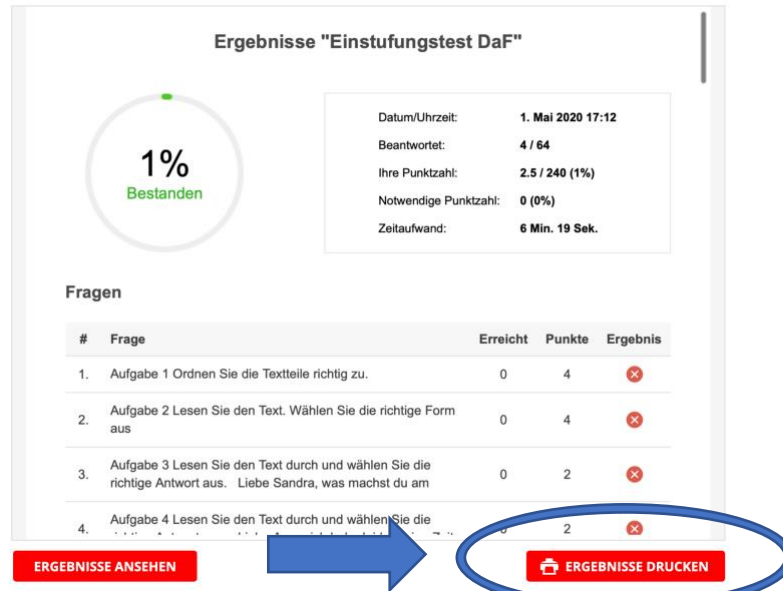

Zum Beispiel:

Sie haben 2.5 von möglichen 240 Punkten erreicht.
Dies entspricht 1 Prozent.
Sie befinden sich damit auf dem GER-Niveau A1.

Klicken Sie auf "OK", um Ihr Ergebnis im Detail zu sehen.

- Jetzt wird dir dein Testergebnis angezeigt. Klicke nun auf das Feld „**ERGEBNISÜBERSICHT**“.

Zum Beispiel:

The screenshot shows the Klett DaF A1-C1 test result page. The header includes the Klett logo and "DaF A1-C1". The main content area is titled "Testergebnis" and contains the following text: "Herzlichen Dank, Sie haben den niveauübergreifenden Einstufungstest DaF durchgeführt." and "Ihr Ergebnis: **1% 2.5 Punkte**". Below this is a table with two columns: "Ergebnis" and "Niveau".

Ergebnis	Niveau
00-48 Punkte	GER-Niveau A1
49-96 Punkte	GER-Niveau A2
97-144 Punkte	GER-Niveau B1
145-192 Punkte	GER-Niveau B2
193-240 Punkte	GER-Niveau C1

Below the table, there is a blue arrow pointing to a red button labeled "ERGEBNISÜBERSICHT". Other buttons visible include "DETAILAUSWERTUNG" and "ZURÜCK ZUR WEBSEITE".

11. Hier siehst du deine genauen Ergebnisse. Klicke nun auf das Feld „**ERGEBNISSE DRUCKEN**“.

Zum Beispiel:

12. Dieses Blatt schickst du mit deinem **vollständigen Vor- und Nachnamen** (du kannst diesen einfach in **gut lesbaren Schrift** auf das Blatt mit deinen Testergebnissen aufschreiben) an das Geschwister-Scholl-Berufskolleg: