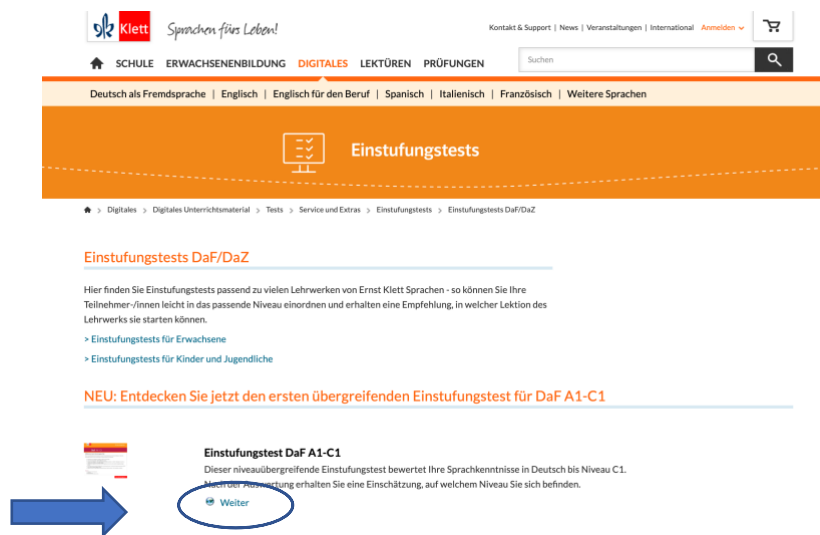

Dieser niveaübergreifende Einstufungstest bewertet Ihre Sprachkenntnisse in Deutsch bis Niveau C1. Nach der Auswertung erhalten Sie eine Einschätzung, auf welchem Niveau Sie sich befinden.

- Bearbeiten Sie die Aufgaben sorgfältig, es gibt keine Zeitvorgabe.
- Der Test besteht aus 64 Aufgaben. Lesen Sie die Anweisung zu jeder Aufgabe genau durch.
- Sie können die Aufgaben in der vorgesehenen Reihenfolge bearbeiten, mit „Weiter“ gelangen Sie jeweils zur nächsten, mit „Zurück“ zur vorherigen Aufgabe.
- Oberhalb des Aufgabenfensters finden Sie die Fragenliste, mit der Sie zu den einzelnen Aufgaben gelangen können.
- Sie können den Test zu jeder Zeit abbrechen und auswerten lassen. Es werden alle Antworten gewertet, die Sie bis zu diesem Zeitpunkt gegeben haben.
- Möchten Sie den Test abschließen, klicken Sie bitte auf "Alles Einreichen", um Ihr Ergebnis zu erhalten.

1. Ruf die Suchmaschine „**google**“ auf und gib in das Suchfeld die Begriffe „**Klett Einstufungstests**“ ein:

2. Wähle „Einstufungstest DaF A1-C1“

3. Klicke unter der Überschrift „NEU: Entdecken Sie jetzt den ersten übergreifenden Einstufungstest für DaF A1-C1“ auf „Weiter“

4. Nun kommst du auf die gesuchte Seite. Lies dir alles genau durch!

5. Klicke auf „Zum Einstufungstest“

Klett Einstufungstest

DaF A1-C1

Willkommen beim Einstufungstest DaF

Dieser niveauübergreifende Einstufungstest bewertet Ihre Sprachkenntnisse in Deutsch bis Niveau C1. Nach der Auswertung erhalten Sie eine Einschätzung, auf welchem Niveau Sie sich befinden.